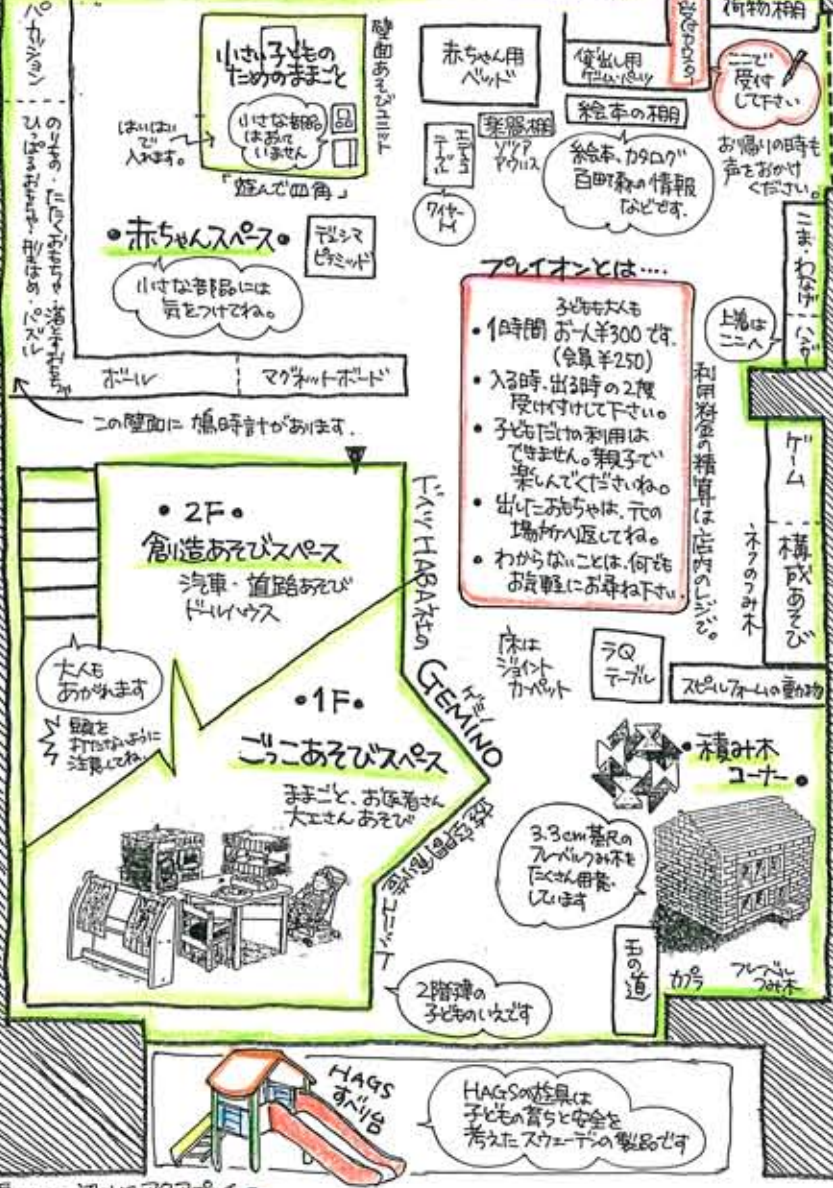

梱包・西送スペース
ニニニ荷物がつくれ、全国へ発送されています。

百田森をもっと身近に！
いざという時の店内マップです。何がどこにあるか、少しでもわかりやすくなれればと願っています。季節により、若干変化していることもございますがご了承ください。ご不明な点は、スタッフへお気軽におたずねください。

● スタッフスペース ●
場所：佐々木、川島、山田、鈴木、木村
このあたりがコンピュータ集結スペース。ホームページを作り、在庫を管理したり、百田森の日常用です。

木村は
このあたりにはいます。

場所：加藤
ニニニ商品の荷解きをして、商品レタの店頭へ並びます。

P

駐車スペースは、お店の前にも台分があります。縦位置に2台づつ入れています。駐車の際は、奥から詰めてお入れください。後ろの車を退けるときは移動をお願いする場合があります。駐車の際は、横位置に2台づつ入れています。駐車の際は、奥から詰めてお入れください。後ろの車を退けるときは移動をお願いする場合があります。

保存版

2008年7月作成

★ 本館交通機関をご利用の場合、他の有料駐車場をご利用ください。他の有料駐車場をご利用の際は、駐車スペースに限りがあります。

赤ちゃんスペース
プレイオンスペース

プレイオンスペース
赤ちゃんスペース

赤ちゃんスペース
プレイオンスペース

プレイオンスペース
赤ちゃんスペース

赤ちゃんスペース
プレイオンスペース

プレイオンスペース
赤ちゃんスペース

赤ちゃんスペース
プレイオンスペース

プレイオンスペース
赤ちゃんスペース

赤ちゃんスペース
プレイオンスペース

★ 百田森の駐車スペースは、マンションの方との共有スペースです。ご配慮、いただけると助かります。